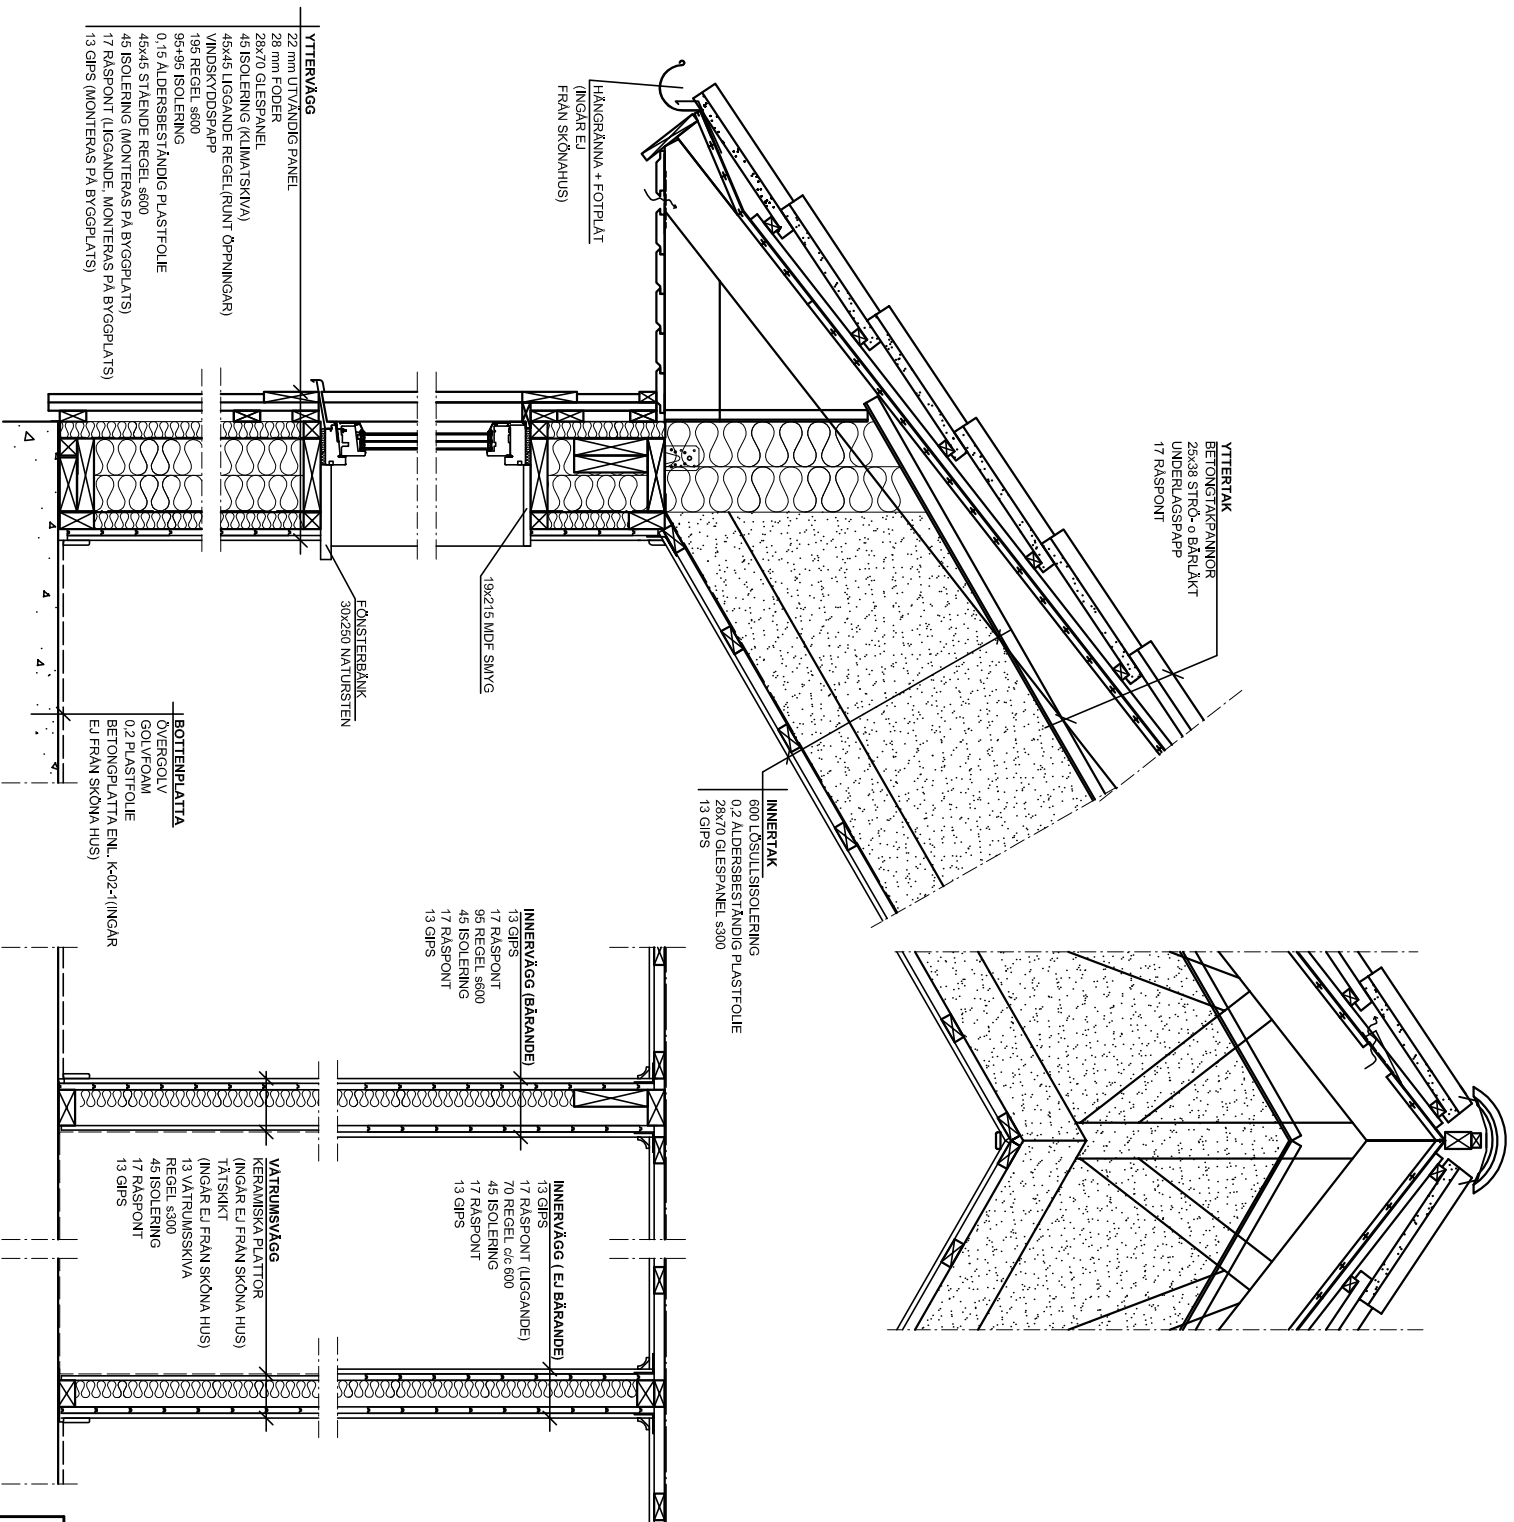

RYGGÅSTAK/SAXTAK

Denna ritning är vår egendom och får ej utan vårt medgivande ändras, kopieras, användas för tillverkning eller delges annan person eller firma.

SKÖNA HUS

med omtanke

Nygårdsvägen Tvl. 0325-34480 info@skonahus.se
512 65 Mjölback Fax. 0325-34490 www.skonahus.se

RITAD AV KONSTRUERAD AV GRANSKAD AV

Mjölback 2012-02-27

BET	ANT	ÄNDRINGEN AVSER	SIGN	DATUM

Sektion Ryggåstak/Saxtak
Enl. Prisblad 2012:2

BYGGHERRE

SKALA 1:20

ARBETSNUMMER

K-70-5

ANDR BET