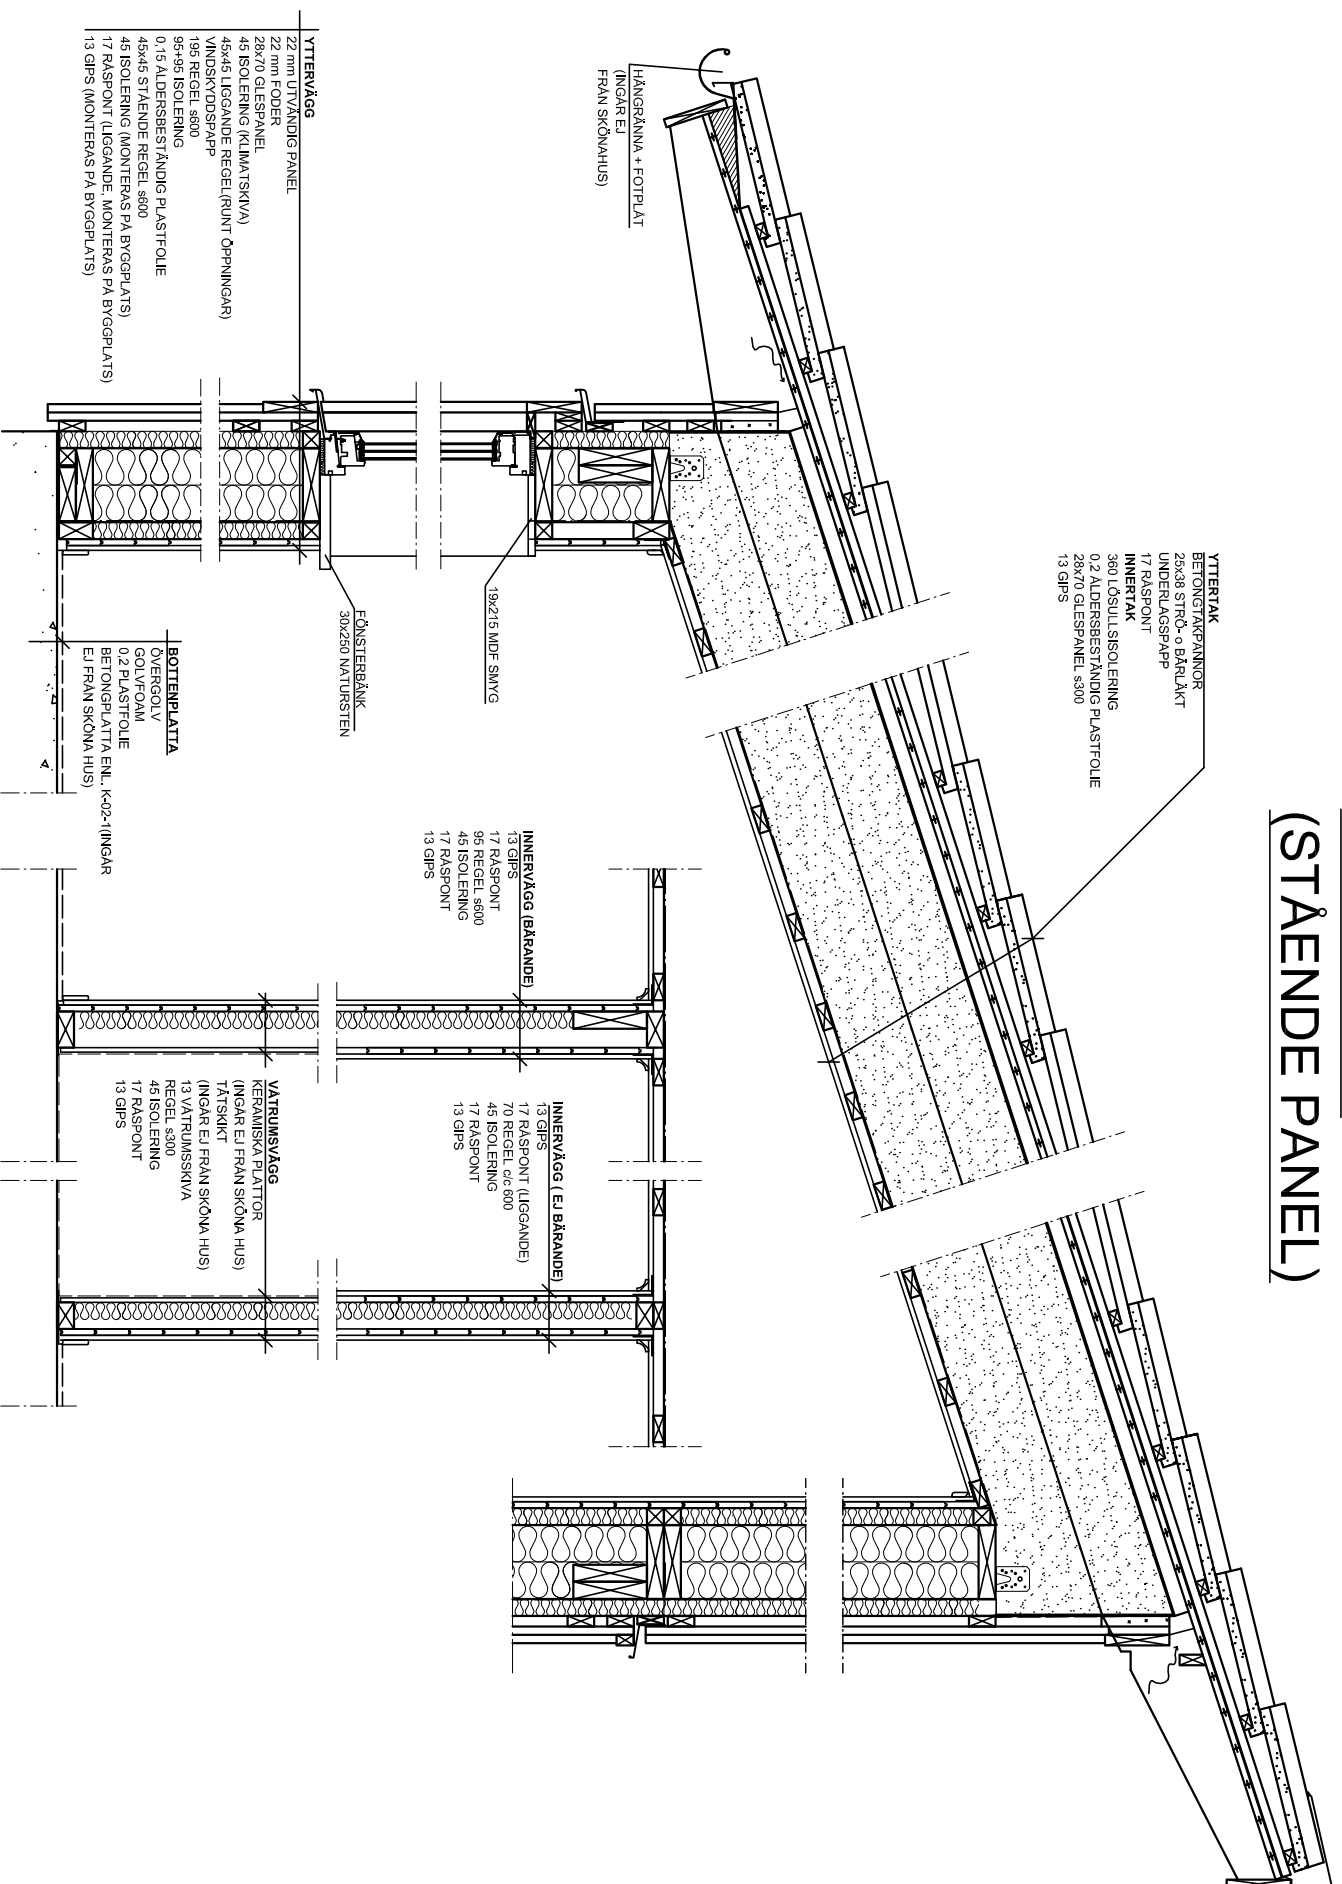

PULPETTAK (STÅENDE PANEL)

Denna ritning är vår egendom och får ej utan vårt medgivande ändras, kopieras, användas för tillverkning eller delges annan person eller firma.

SKÖNA HUS
med omtanke

Nygårdsvägen Tvl. 0325-34480 info@skonahus.se
512 65 Mjölback Fax. 0325-34490 www.skonahus.se

RITNINGSNUMMER
K-70-7

ÄNDR BET

SKALA **1:20**