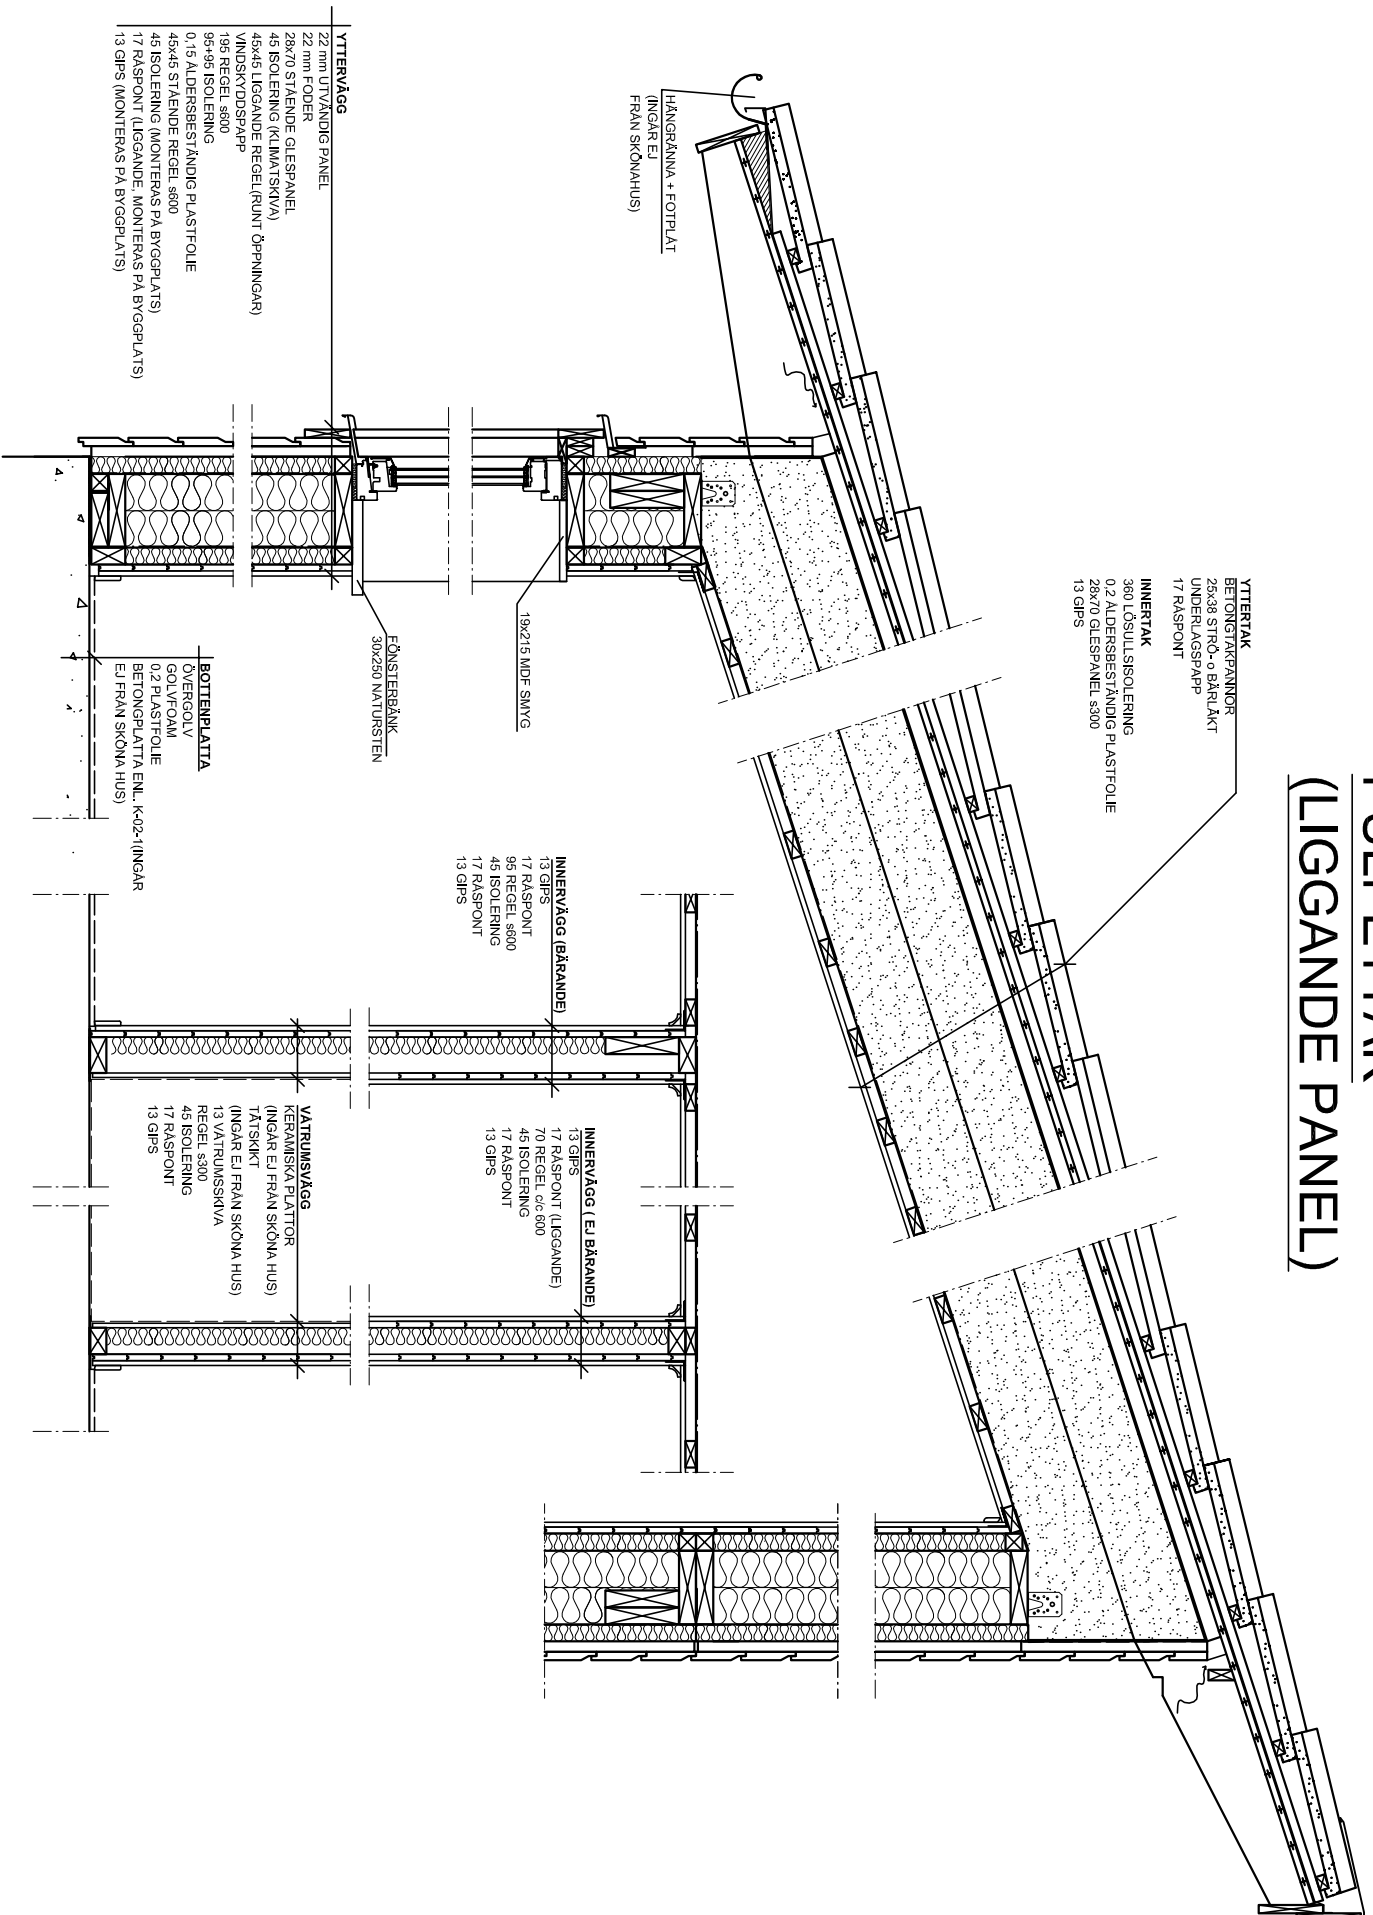

# PULPETTAK (LIGGANDE PANEL)

BET	ANT	ÄNDRINGEN AVSER	SIGN	DATUM

**Pulpettak, liggande panel**  
Enl. Prisblad 2012:2

BYGGHERRE

SKALA 1:20

**SKÖNA HUS**  
med omtanke

Nygårdsvägen Td. 0325-34480 info@skonahus.se  
512 65 Mjölback Fax. 0325-34490 www.skonahus.se

RITAD AV KONSTRUERAD AV GRANSKAD AV

Mjölback 2012-02-27

ARBETSNUMMER	RITNINGSNUMMER	ANDR BET
	K-70-8	