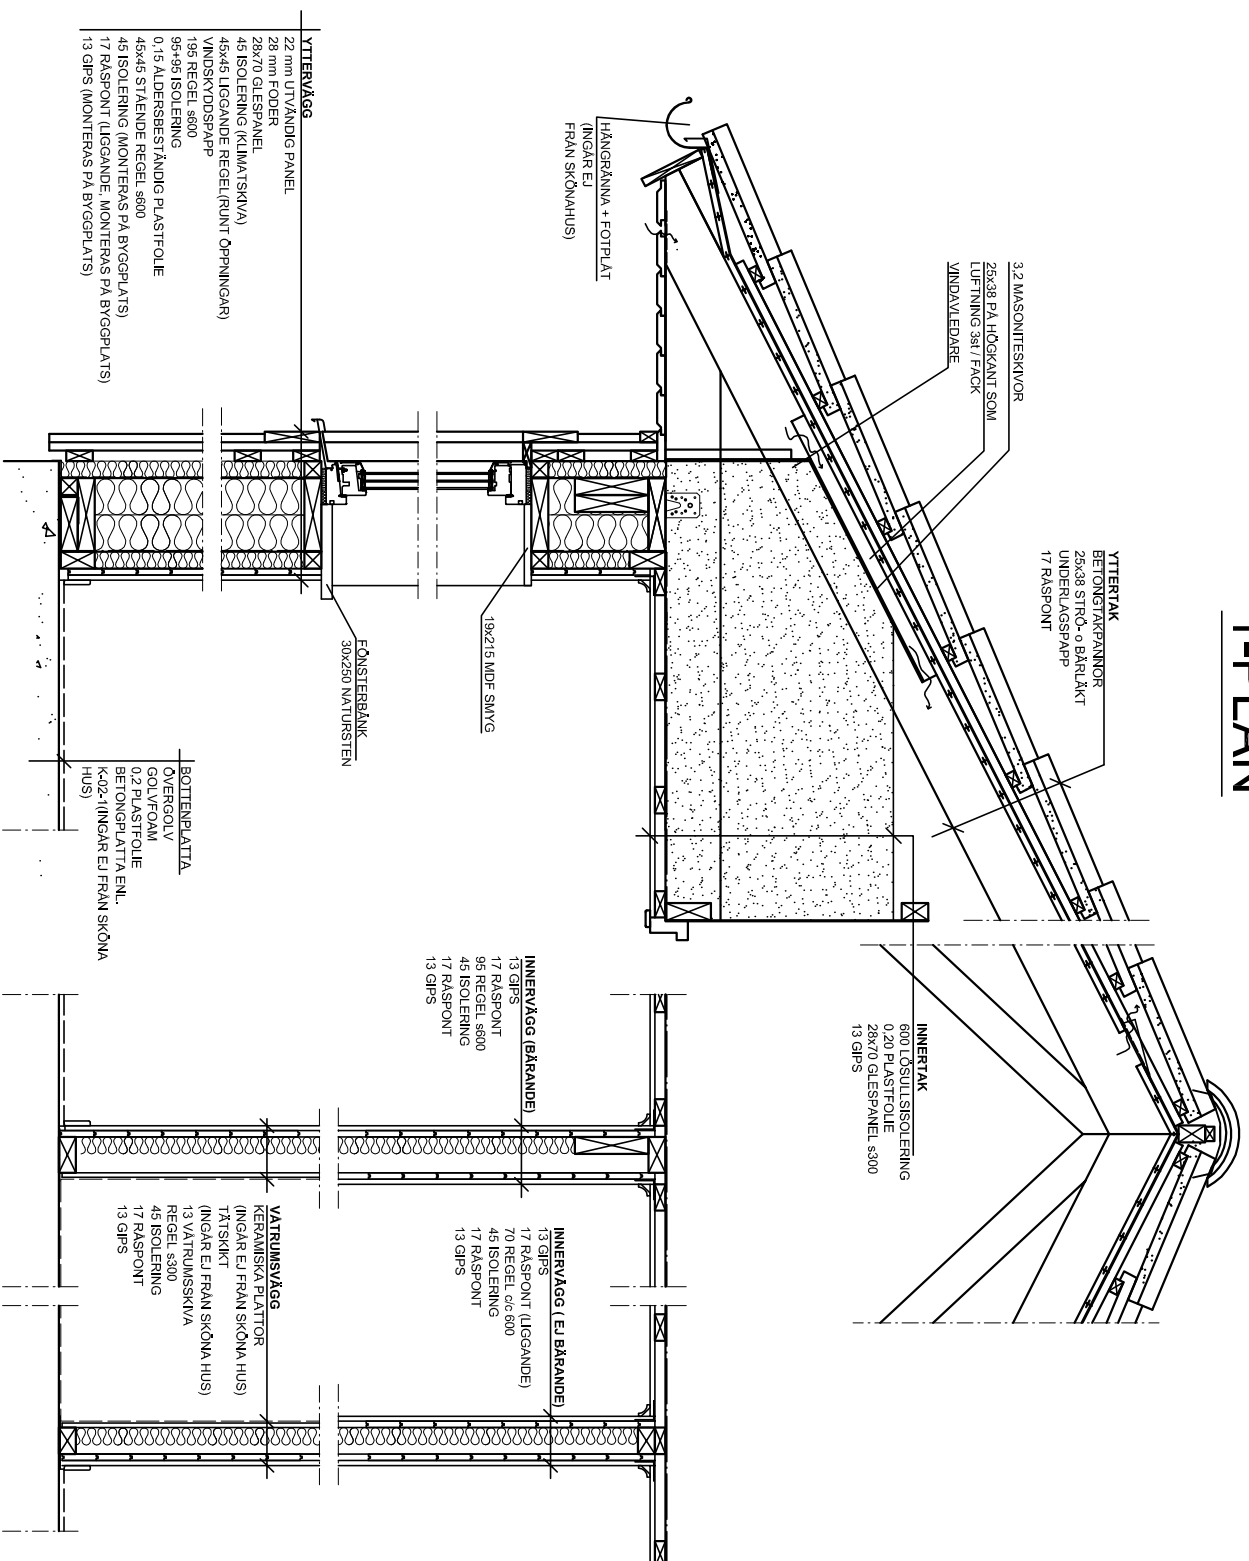

Denna ritning är vår egendom och får ej utan vårt medgivande ändras, kopieras, användas för tillverkning eller delges annan person eller firma.

1-PLAN

BET	ANT	ÄNDRINGEN AVSER	SIGN	DATUM

SKÖNA HUS
med omtanke

RITINGSNUMMER

SKALA 1:20

K-70-1

ANDR BET