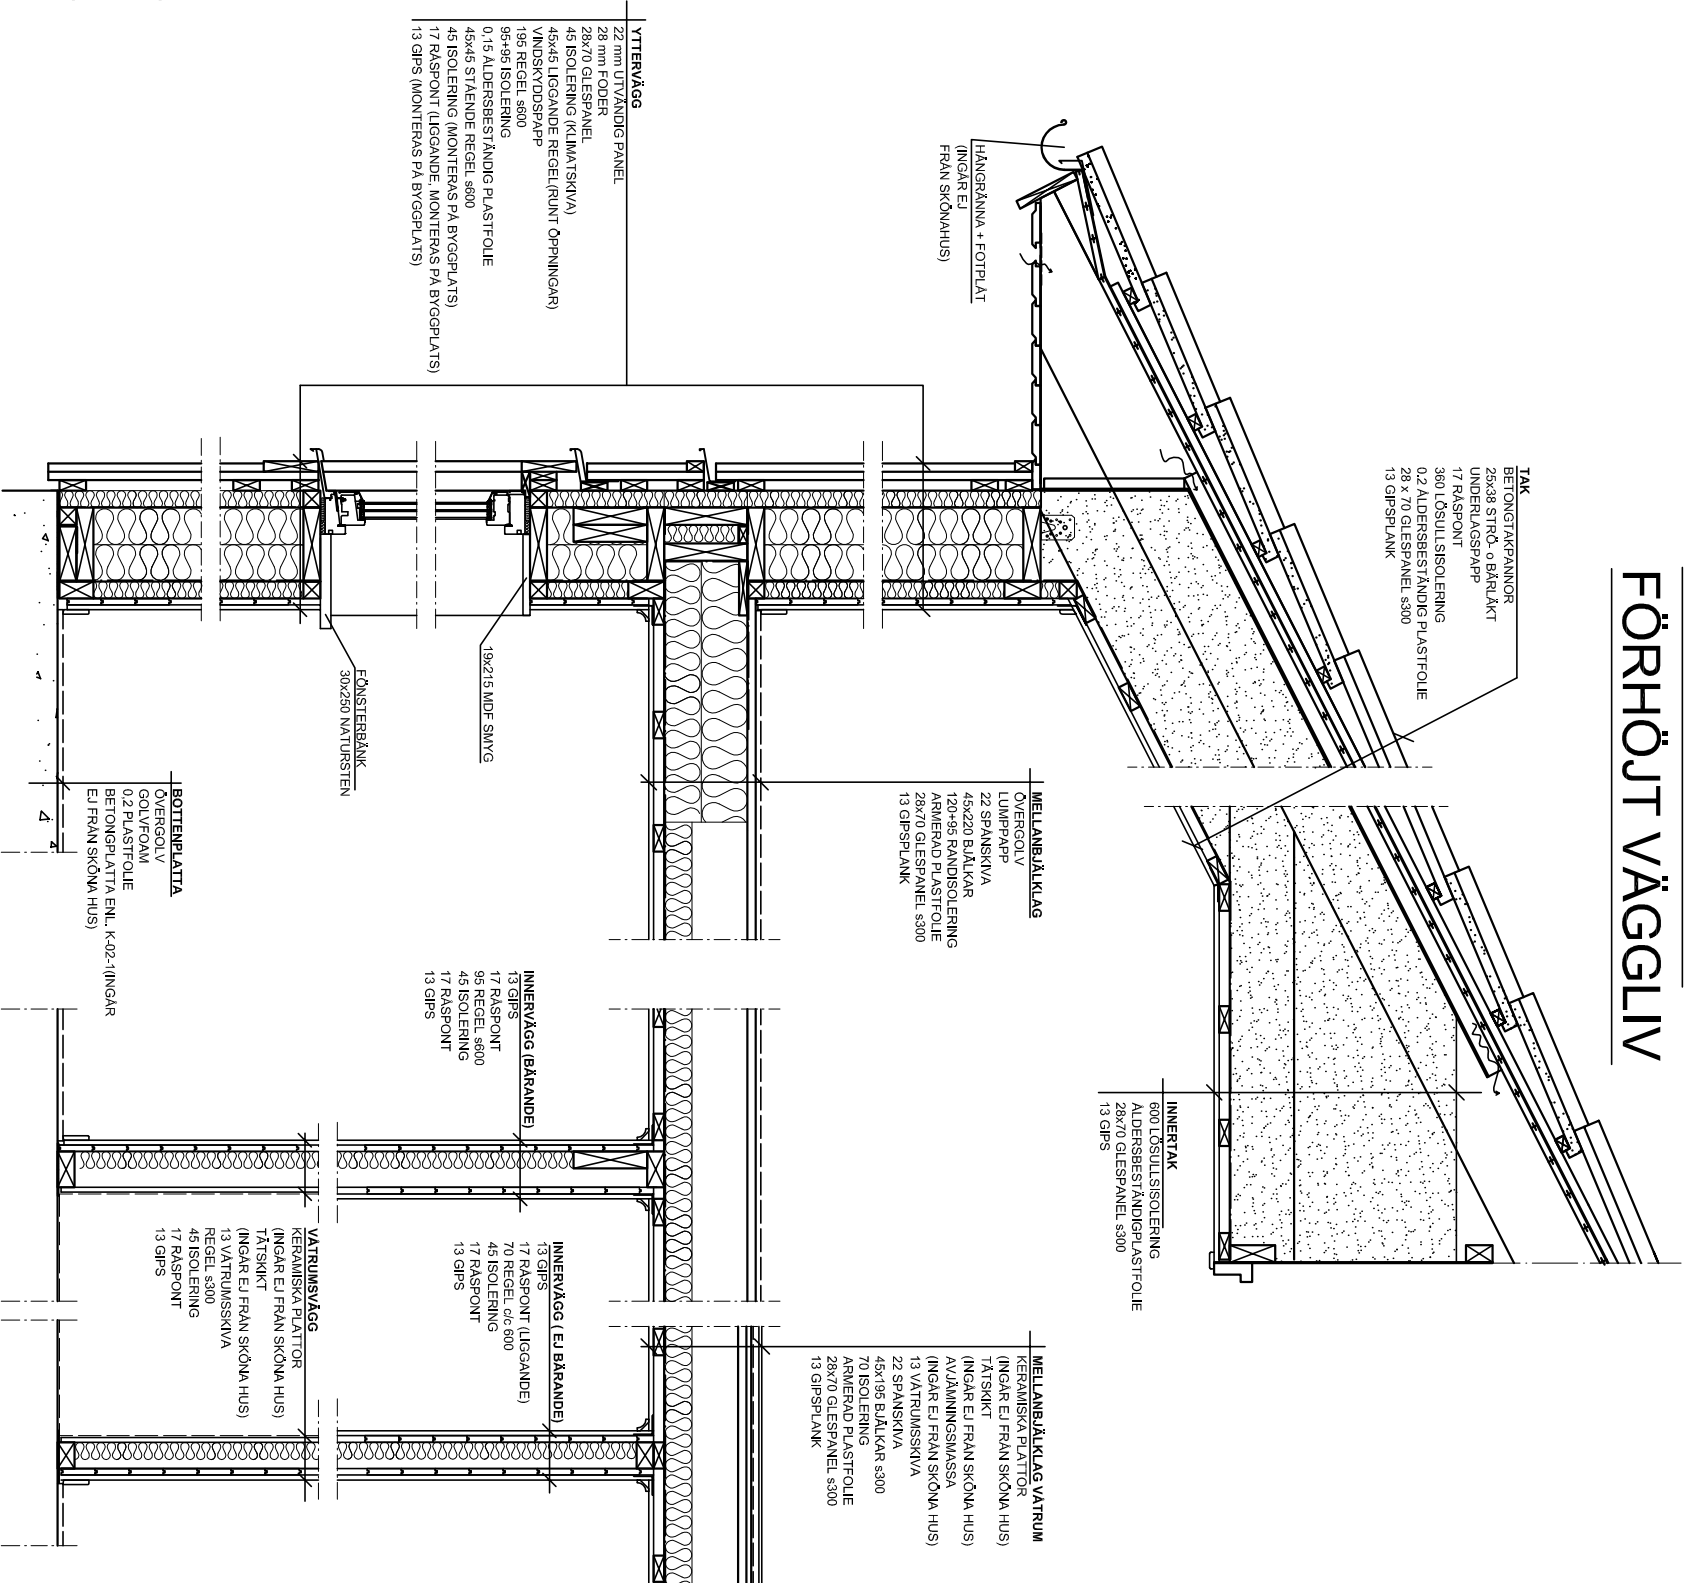

1 1/2-PLAN MED FÖRHÖJT VÄGGLIV

Denna ritning är vår egendom och får ej utan vårt medgivande ändras, kopieras, användas för tillverkning eller delges annan person eller firma.

SKÖNA HUS

med omtanke

Nygårdsvägen Td. 0325-34480 info@skonahus.se
512 65 Mjölback Fax. 0325-34490 www.skonahus.se

RITAD AV KONSTRUERAD AV GRANSKAD AV

Mjölback 2012-02-27

BET	ANT	ÄNDRINGEN AVSER	SIGN	DATUM

Sektion 1 1/2-plan, förhöjt väggliv
Enl. Prisblad 2012:2

BYGGHERRE

SKALA 1:20

ARBETSNUMMER RITNINGSNUMMER ANDR BET

K-70-3