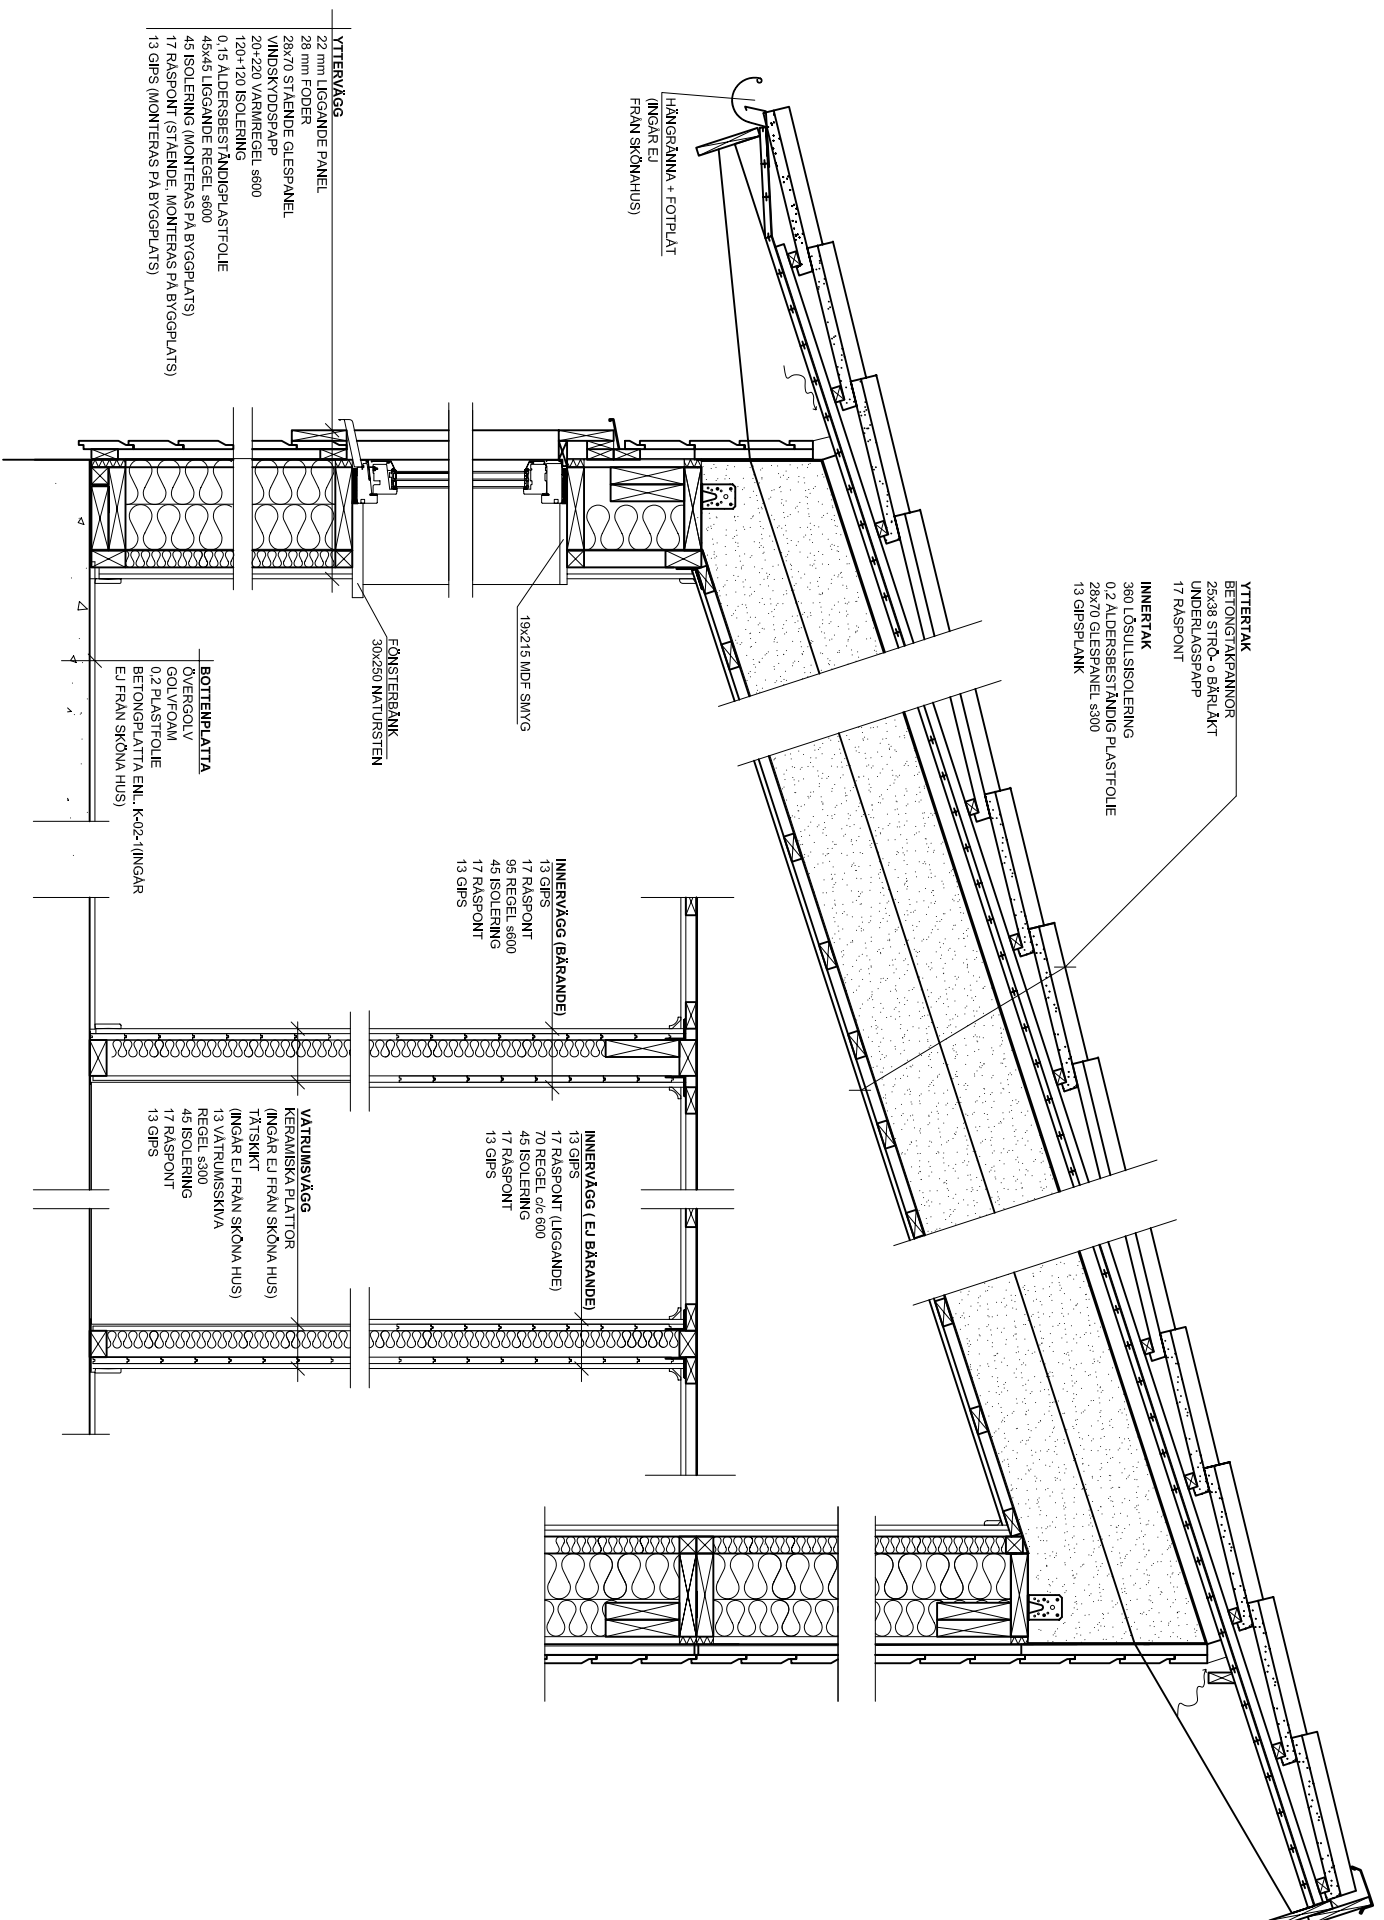

Denna ritning är vår egendom och får ej utan vårt medgivande ändras, kopieras, användas för tillverkning eller delges annan person eller firma.

BET	ANT	ÄNDRINGEN AVSER	SIGN	DATUM

**Pulpettak, liggande panel**  
 Enl. Prisblad 2012:1

**BYGGHERR**

**SKALA 1:20**

med omtanke