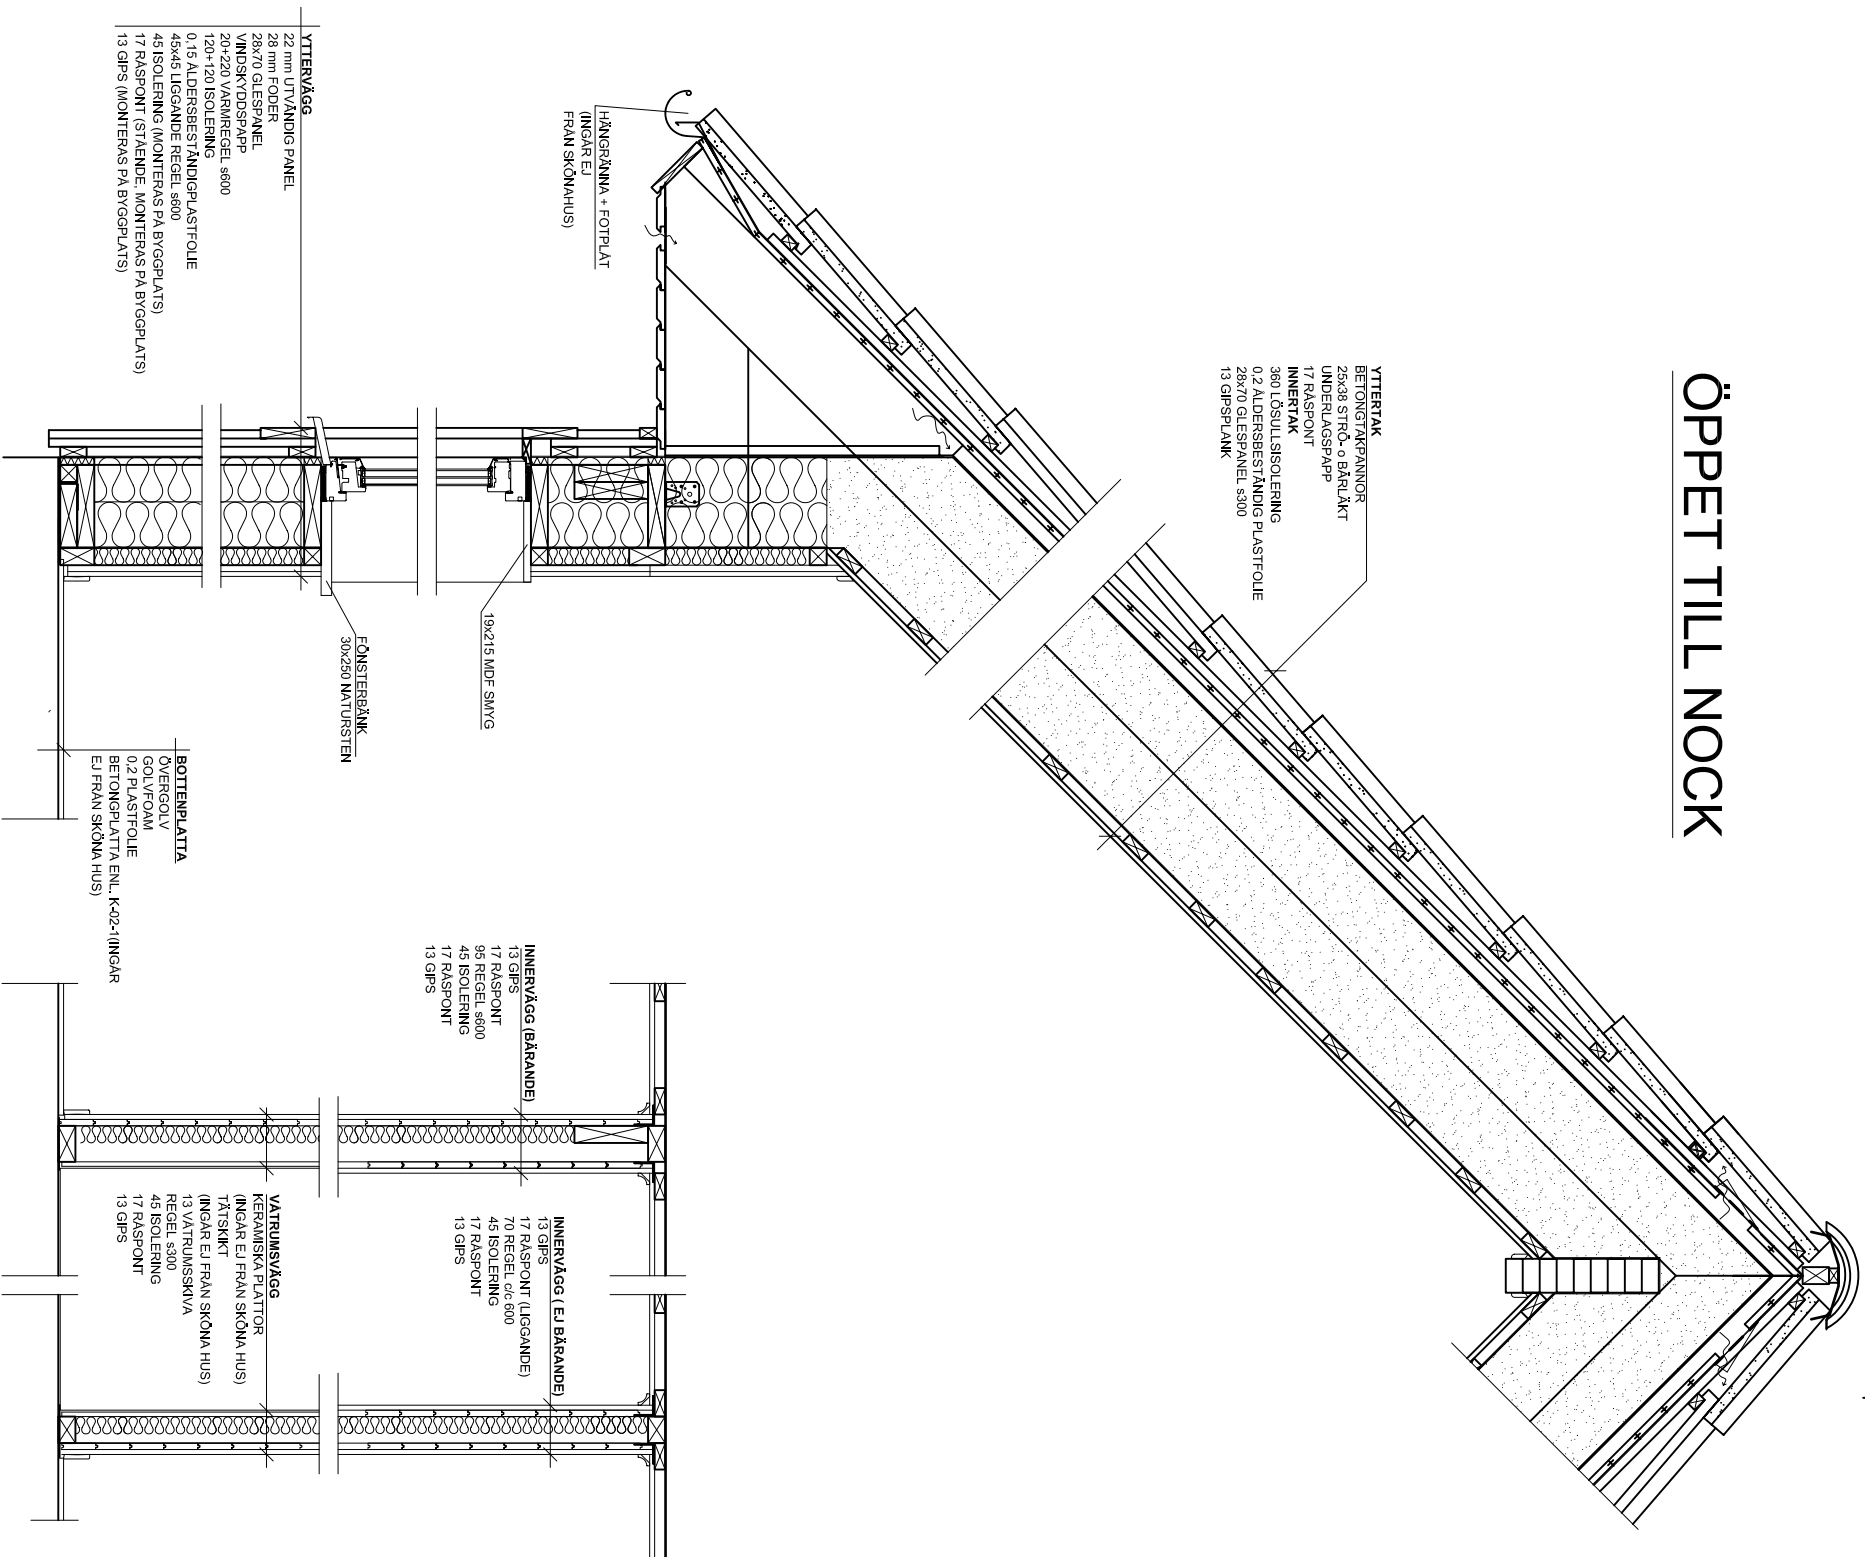

ÖPPET TILL NOCK

Denna ritning är vår egendom och får ej utan vårt medgivande ändras, kopieras, användas för tillverkning eller delges annan person eller firma.

med omtanke

SKÖNA HUS

Nygårdsvägen
512 65 Mjölback Tel. 0325-34480 info@skonahus.se
Fax. 0325-34490 www.skonahus.se

RITAD AV KONSTRUERAD AV GRANSKAD AV

Mjölback 2011-10-07

BET	ANT	ÄNDRINGEN AVSER	SIGN	DATUM

Sektion Öppet tillnock
Enl. Prisblad 2012:1

BYGGHERRE

SKALA 1:20

ARBETSNUMMER	RITNINGSNUMMER	ÄNDR BET
	K-70-6