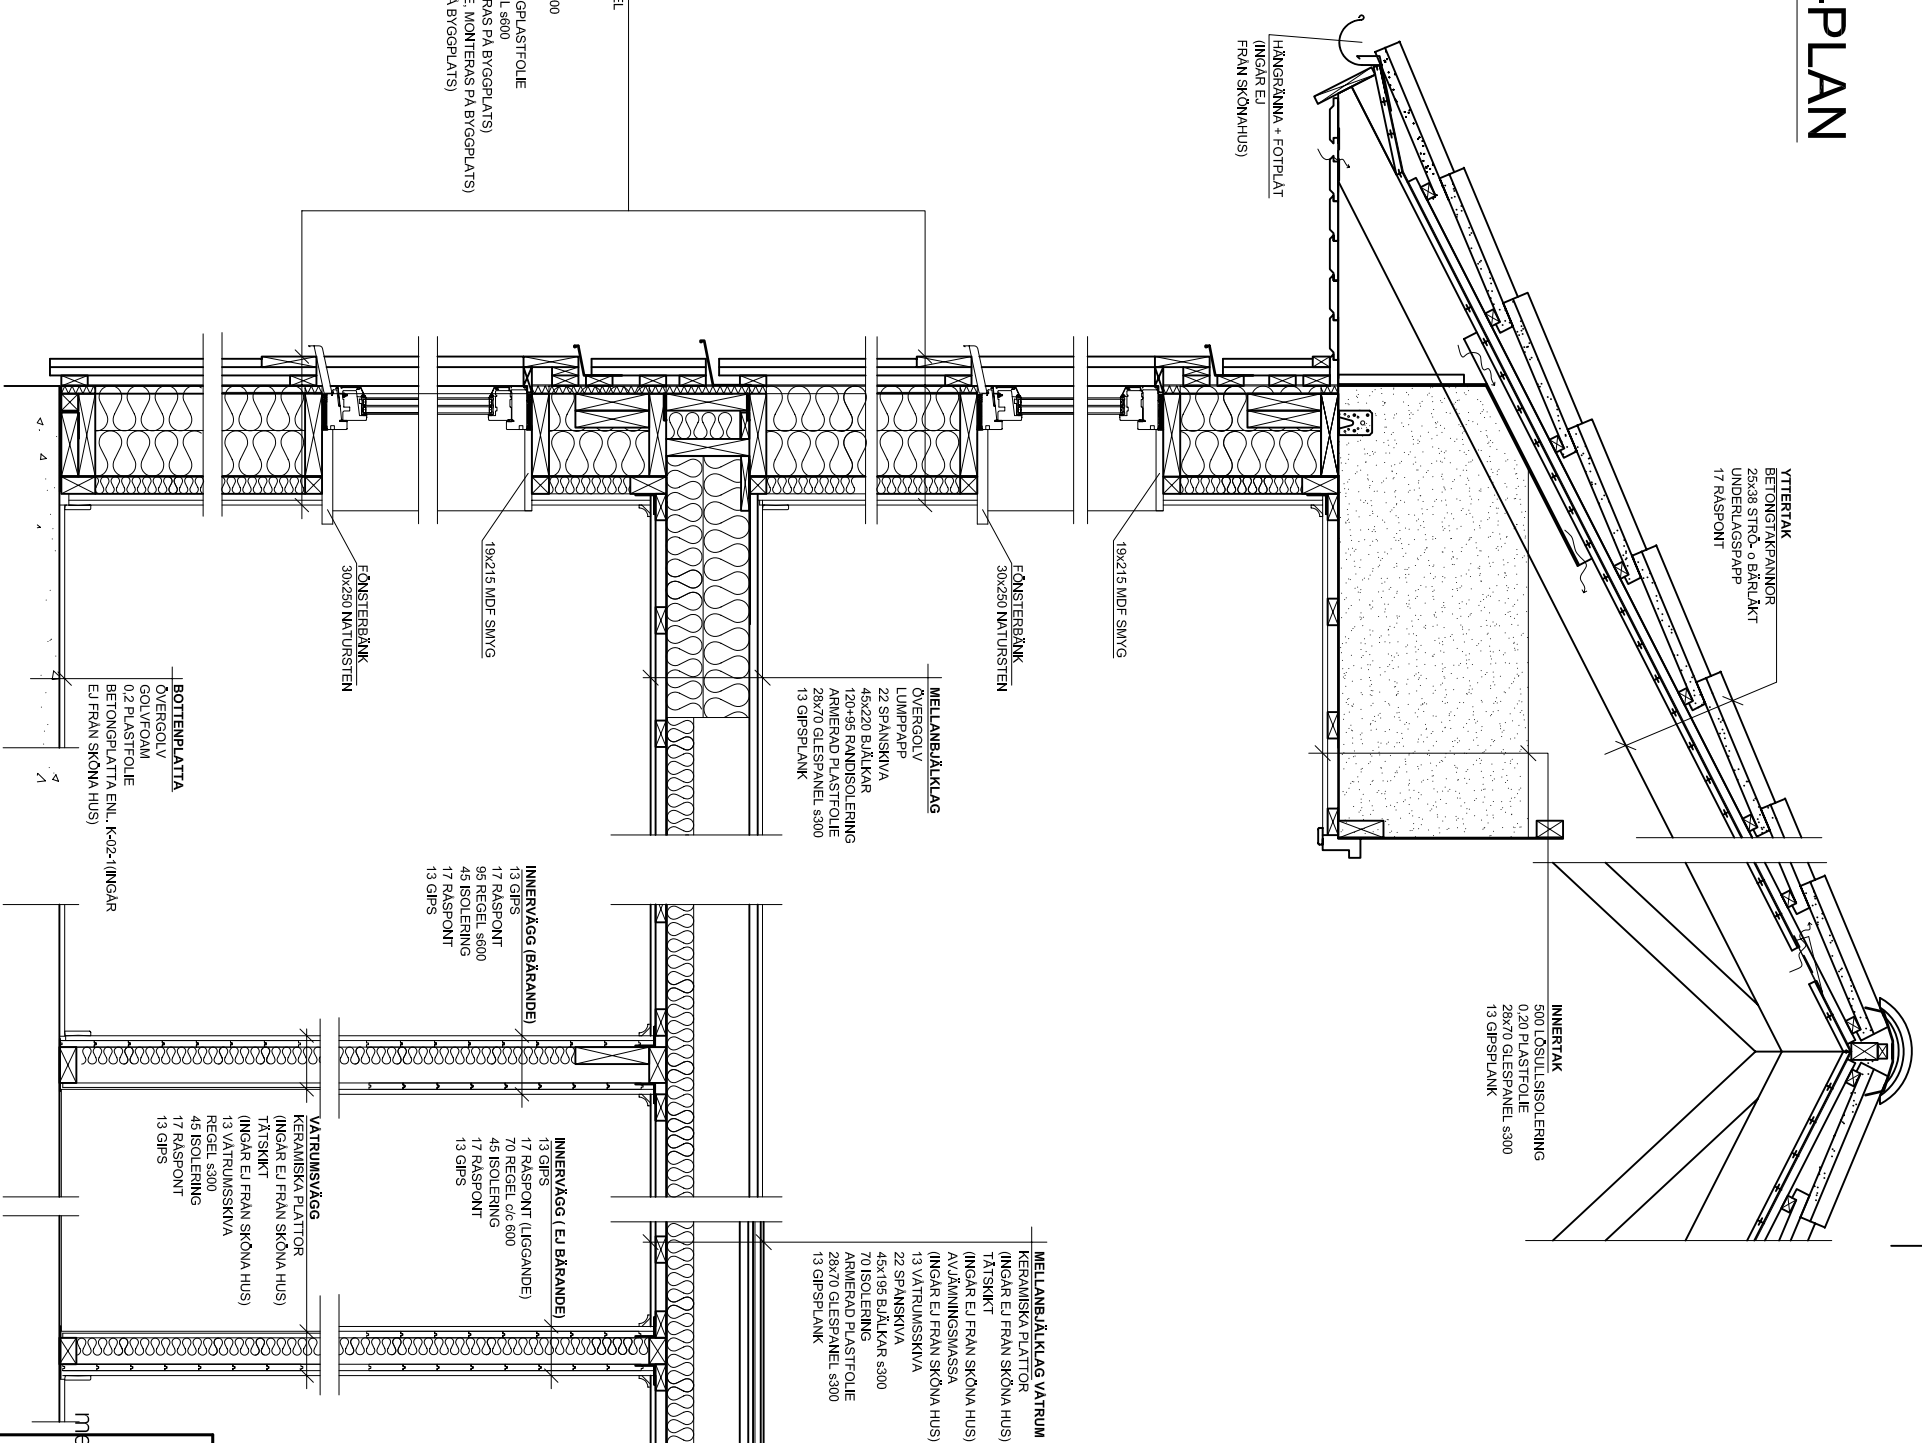

2-PLAN

Denna ritning är vår egendom och får ej utan vårt medgivande ändras, kopieras, användas för tillverkning eller delges annan person eller firma.

SKÖNA HUS

med omtanke

Nygårdsvägen
512 65 Mjölback Tel: 0325-34480 info@skonahus.se
Fax: 0325-34490 www.skonahus.se

RITAD AV KONSTRUERAD AV GRANSKAD AV

Mjölback 2011-10-07

BET	ANT	ÄNDRINGEN AVSER	SIGN	DATUM

Sektion 2-plan
Enl. Prisblad 2012:1

BYGGHERRE

ARBETSNUMMER

K-70-4

ANDR BET

SKALA **1:20**