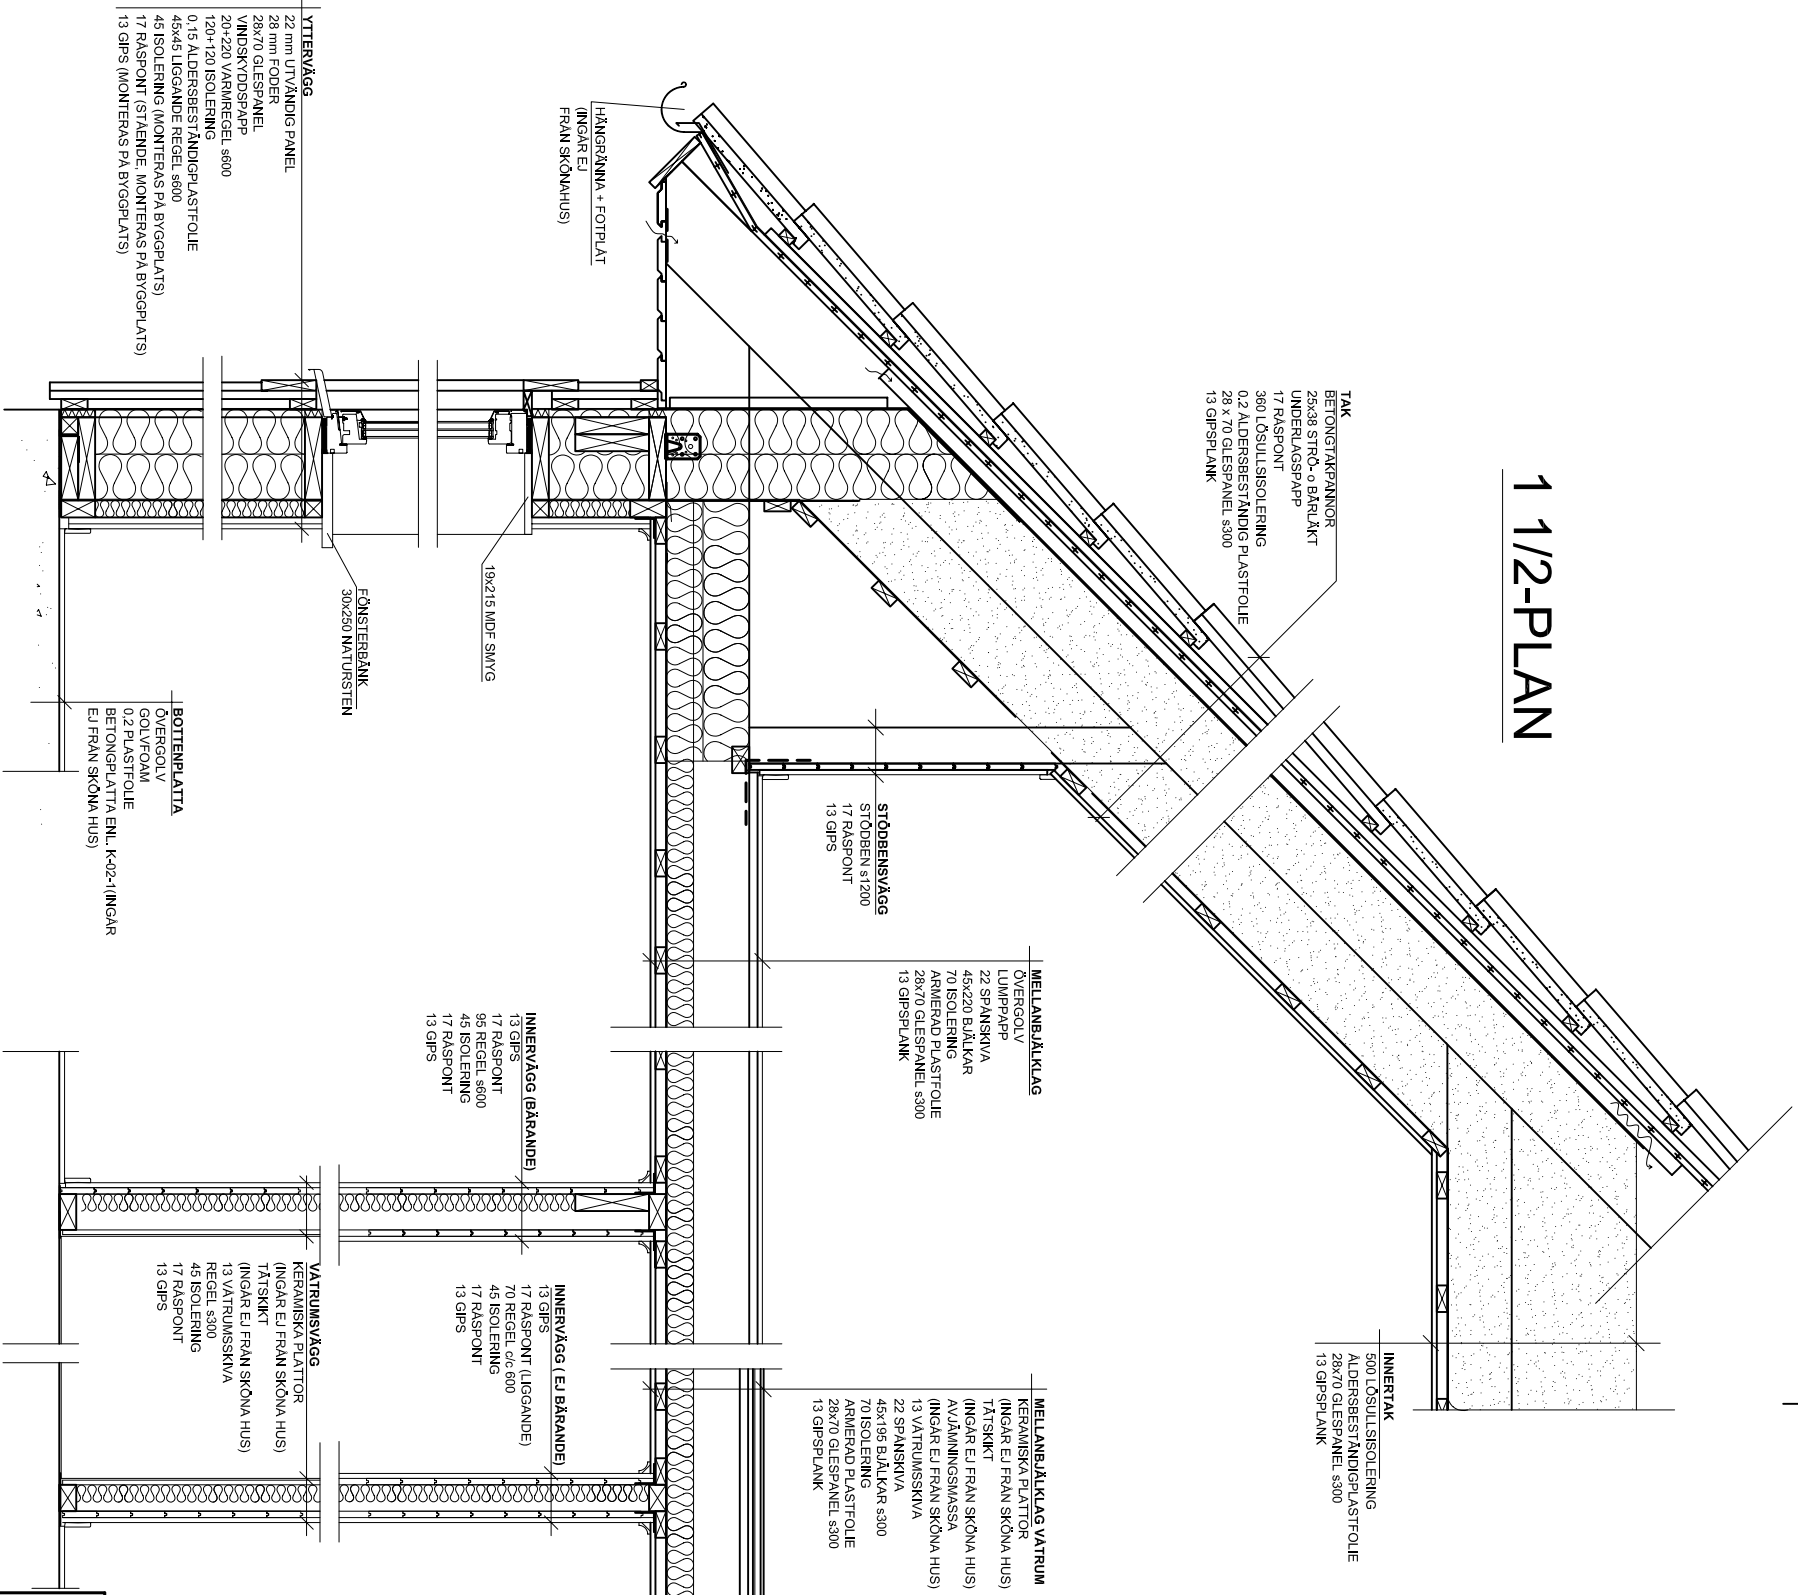

Denna ritning är vår egendom och får ej utan vårt medgivande ändras, kopieras, användas för tillverkning eller delges annan person eller firma.

1 1/2-PLAN

SKÖNA HUS

med omtanke
Nygårdsvägen
512 65 Mjölback Tel. 0325-34480 info@skonahus.se
Fax. 0325-34490 www.skonahus.se

RITAD AV KONSTRUERAD AV GRANSKAD AV

Mjölback 2011-10-07

BET	ANT	ÄNDRINGEN AVSER	SIGN	DATUM

Sektion 1 1/2-plan
Enl. Prisblad 2012:1

BYGGHERR

SKALA 1:20

ARBETSNUMMER	RITNINGSNUMMER	ÄNDR BET
	K-70-2