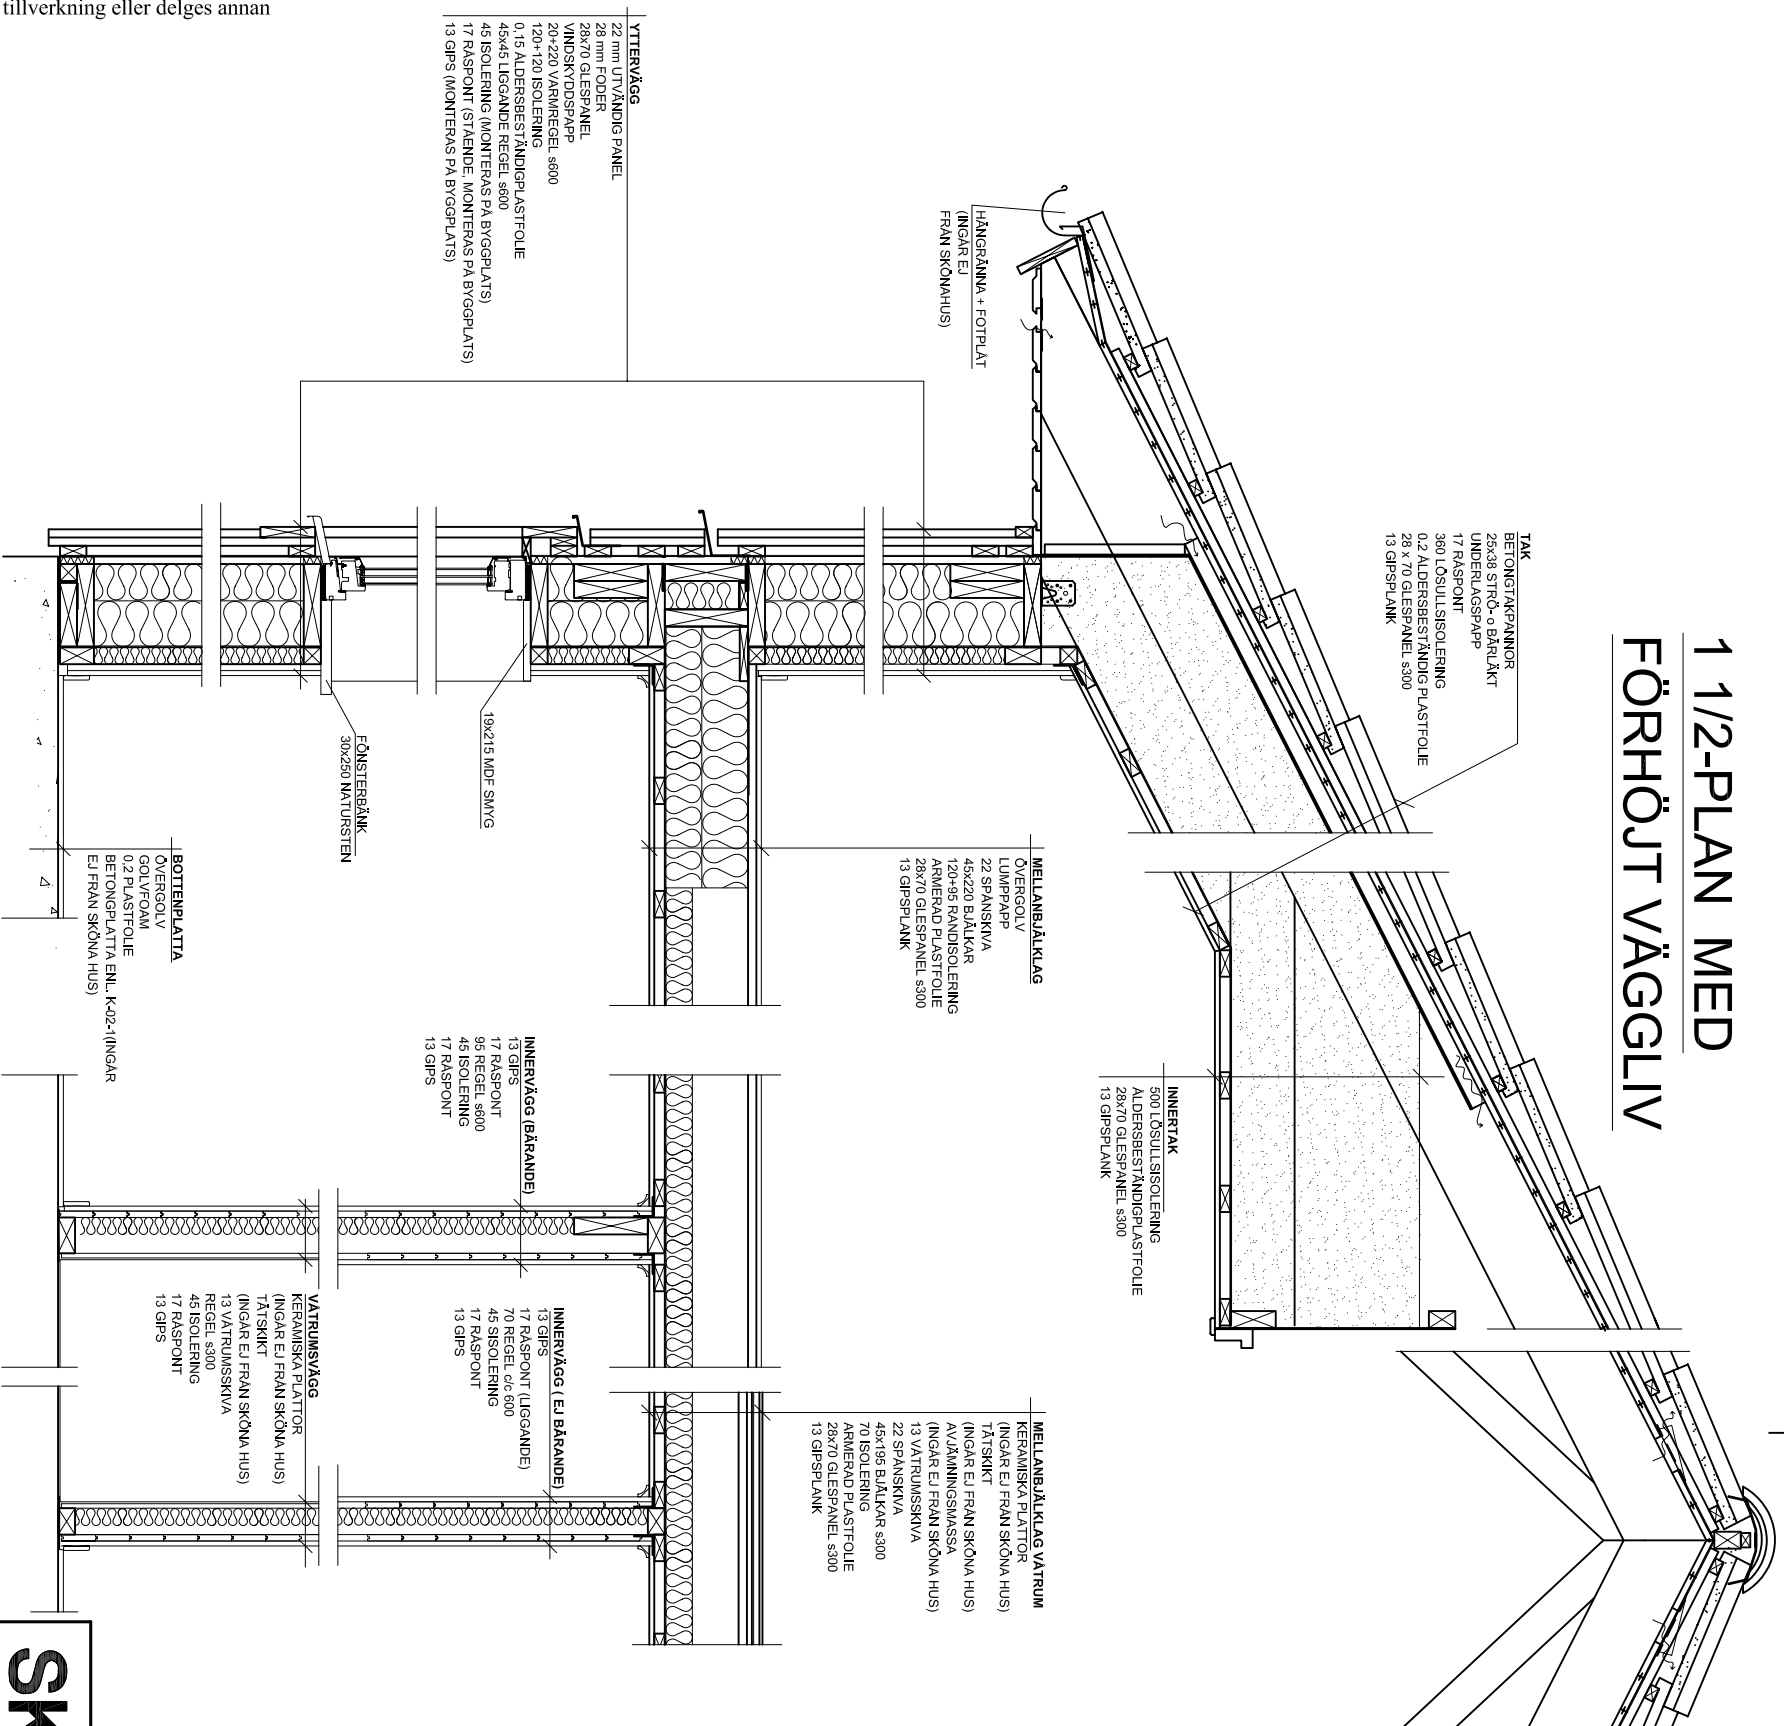

1 1/2-PLAN MED FÖRHÖJT VÄGGLIV

Denna ritning är vår egendom och får ej utan vårt medgivande ändras, kopieras, användas för tillverkning eller delges annan person eller firma.

SKÖNA HUS

med omtanke

Nygårdsvägen
512 65 Mjölback Tel. 0325-34480 info@skonahus.se
Fax. 0325-34490 www.skonahus.se

RITAD AV KONSTRUERAD AV GRANSKAD AV

Mjölback 2011-10-07

BET	ANT	ÄNDRINGEN AVSER	SIGN	DATUM

Sektion 1 1/2-plan, förhöjt väggliv
Enl. Prisblad 2012:1

BYGGHERRE

SKALA 1:20

ARBETSNUMMER

K-70-3

ANDR BET